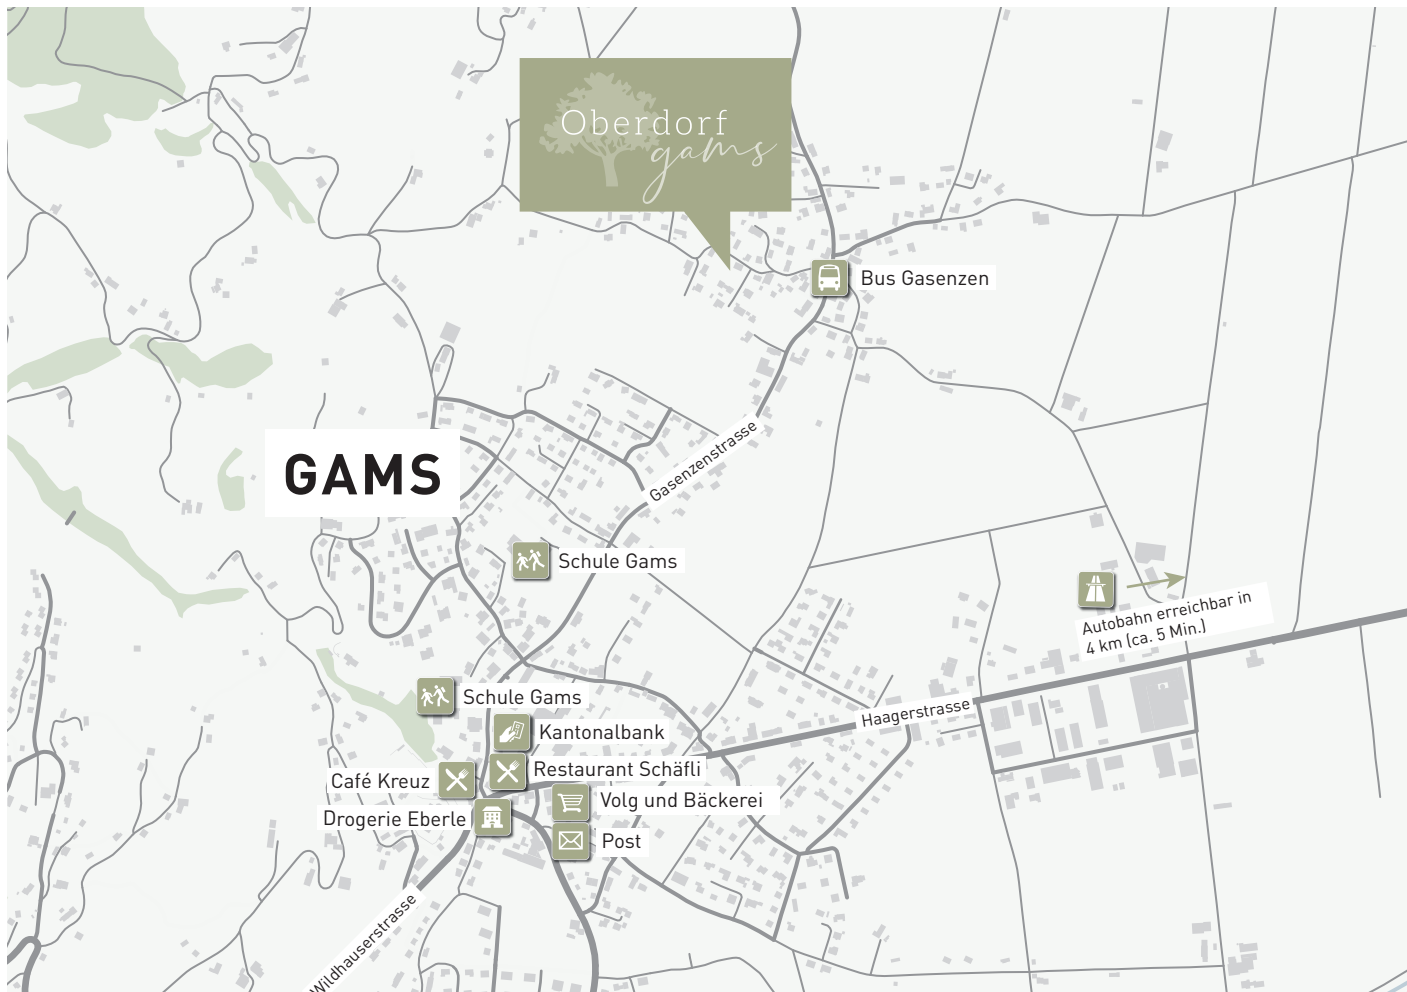

# Lageplan

## Distanzen

### Ab Oberdorf, Gams

Einkaufsmöglichkeit	1.2 km 2 Min.	2 Min.	2 Min.
Autobahnanschluss	5.0 km 7 Min.	-	-
Feldkirch	15.2 km 24 Min.	47 Min.	-
Chur	52.0 km 41 Min.	67 Min.	-
St. Gallen	61.0 km 42 Min.	80 Min.	-