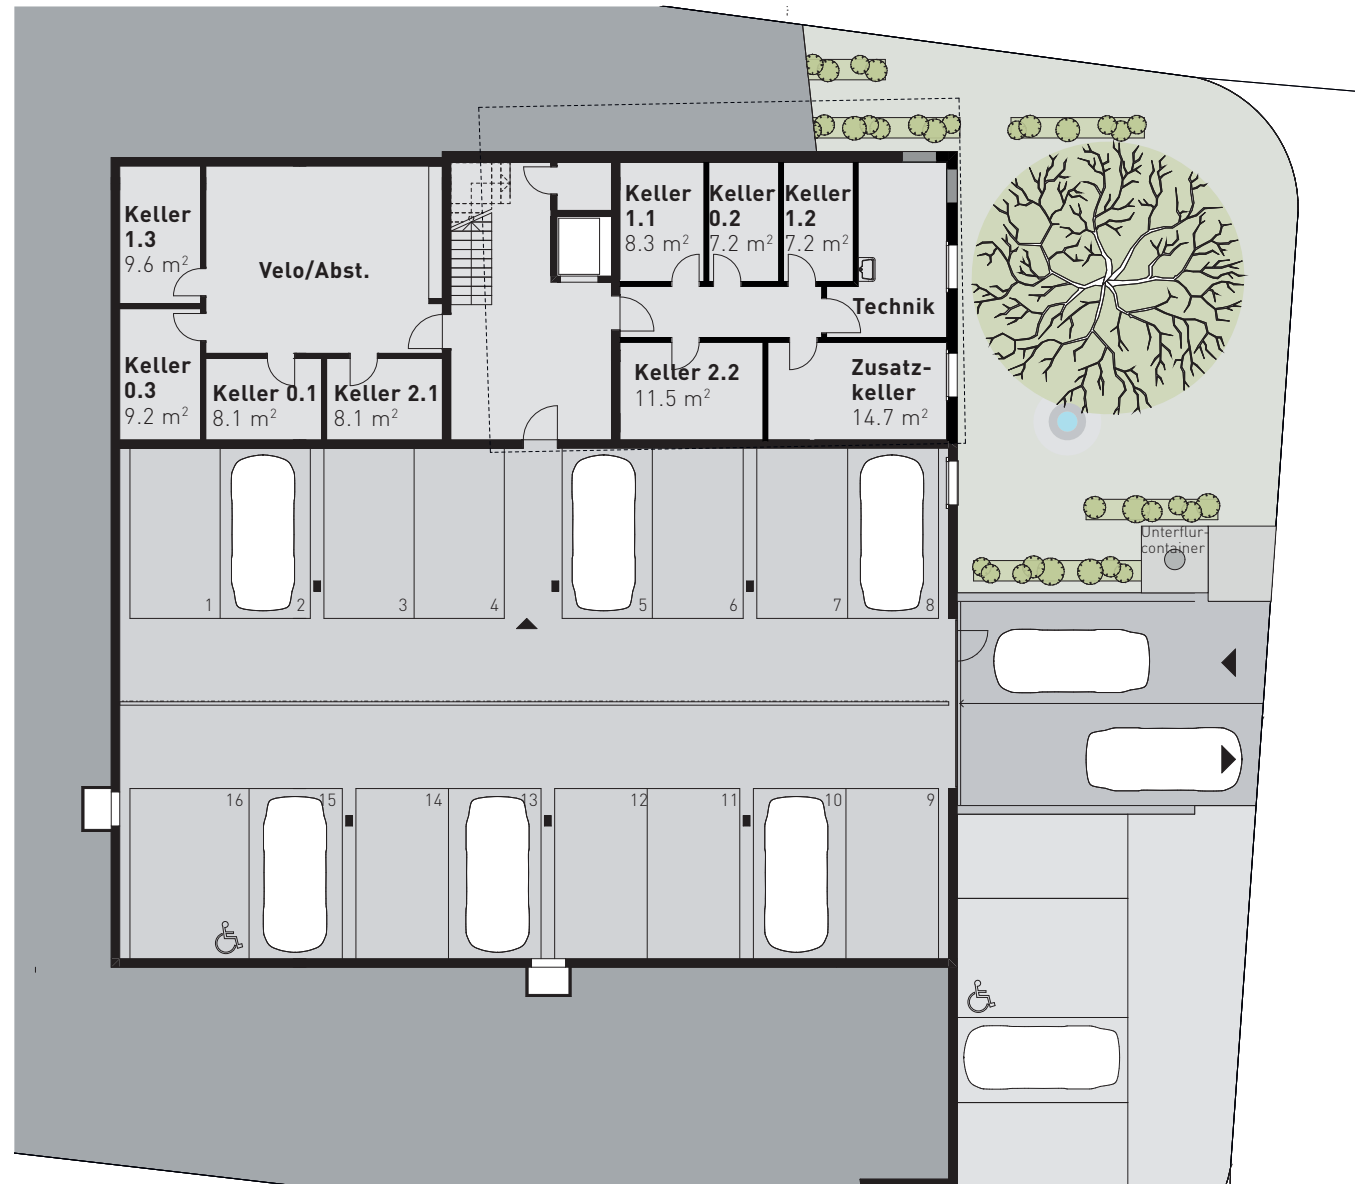

Untergeschoss

Einstellhalle

16 Parkplätze

Keller 0.1

Fläche: ca. 8.1 m²

Keller 0.2

Fläche: ca. 7.2 m²

Keller 0.3

Fläche: ca. 9.2 m²

Keller 1.1

Fläche: ca. 8.3 m²

Keller 1.2

Fläche: ca. 7.2 m²

Keller 1.3

Fläche: ca. 9.6 m²

Keller 2.1

Fläche: ca. 8.1 m²

Keller 2.2

Fläche: ca. 11.5 m²

Änderungen und Abweichungen gegenüber den publizierten Angaben bleiben ausdrücklich vorbehalten. Keine Haftung.

Im 1 | 2 | 3 | 4 | 5